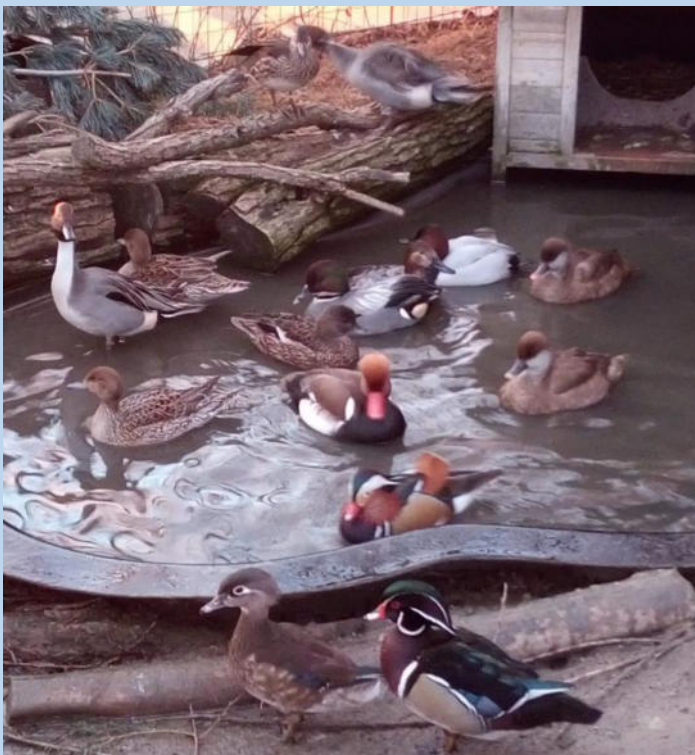

Mal eine andere „Ausstellung“ – eine Fotoschau im Pandemie-Jahr 2020

Gar nichts ist auch nichts – und daher ging ein Aufruf an unsere Züchter, doch ihre Nachzucht des Jahres 2020 oder auch erworbene Zuchttiere für 2021 zu fotografieren und die Fotos einzusenden. Sage und schreibe 50 Mitglieder beteiligten sich mit tausenden von Fotos, von denen von jeder Rasse und jedem Farbenschlag der beste Schnappschuss ausgesucht und nun auf den nachfolgenden Seiten veröffentlicht ist.

traditionell – weil wir auch heuer nicht ohne Ausstellung sein wollten!

innovativ – weil es mal was Anderes und was Neues ist!

kreativ – weil die Züchter ihre schönen Tiere gekonnt in Stellung gebracht haben!

visionär – weil wir auch in dieser schweren Zeit nach einer Möglichkeit gesucht und diese auch gefunden haben, Gleichgesinnten und der Öffentlichkeit unsere Zuchtergebnisse zu zeigen!

Bleibt alle gesund und auf wieder bessere Zeiten !

Euer Franz Hiergeist, 1.Vorsitzender

Volieren/Stämme

Ziergeflügel

Amherstfasan

1

Teichanlage mit

Mandarinenten

Brautenten